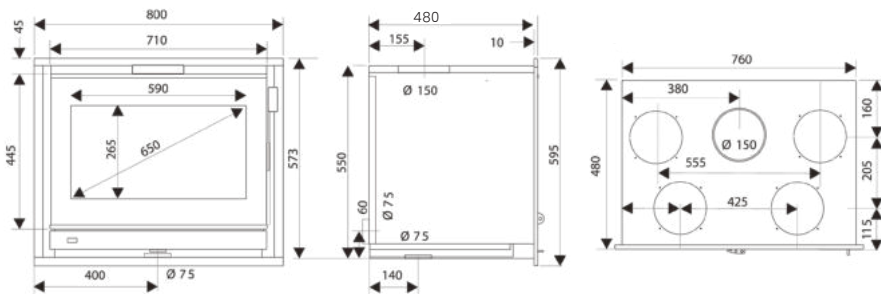

### HONORIS 800 HORIZON NIGHT VIEW

FR9016380B

EAN : 3760075413880

ÉLIGIBLE AIDES  
FISCALES

ÉTANCHE

50 cm  
(60 cm MAX.)

SURFACE DE CHAUFFE  
De 100 à 200 m<sup>2</sup>

flamme  
VERTE

#### ➤ CARACTÉRISTIQUES TECHNIQUES

- **Puissance** : 10 kW
- **Rendement** : 78 %
- **Diamètre de buse de fumées** : 150 mm
- **Raccordement des fumées** : dessus
- **Diamètre de buse d'entrée d'air** : 75 mm (dessous ou arrière)
- **Poids brut / poids net** : 118 / 107 kg
- **Distance d'installation arrière** : 2 cm
- **Distance d'installation latérale** : 2 cm

#### ➤ PARTICULARITÉS

- Vitre noire "night view" pour un design unique et tellement élégant
- Intérieur en plaque d'âtre en fonte avec rampe d'air secondaire
- Sole et grille en fonte (3 pièces)
- En option : turbine avec 2 allures de ventilations (180m<sup>3</sup>/h), 2 buses de diam.150mm ou 4 buses de diam.125mm, piètement avec pieds réglables (largeur 76 cm x hauteur de 33,2 cm à 42,9 cm) et un kit de protection de poutre.

Dimensions (L x H x P) : 80 x 59,5 x 48 cm