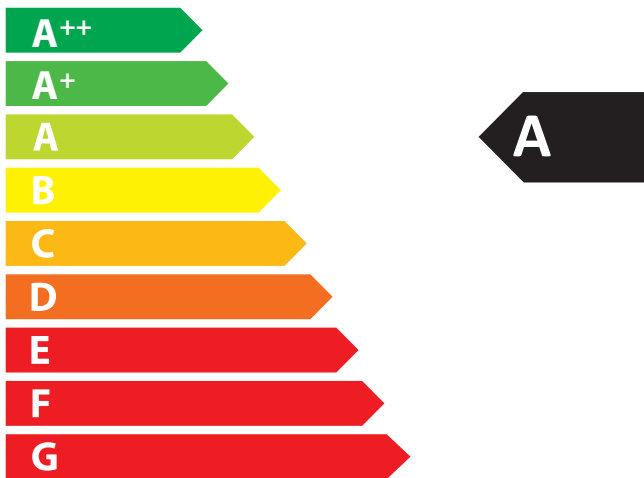

ENERG

енергия · ενεργεια

RLD

SYBELLE 8kW

8,0
kW

ENERGIA · ЕНЕРГИЯ · ΕΝΕΡΓΕΙΑ · ENERGIJA · ENERGY · ENERGIE · ENERGI

2015/1186