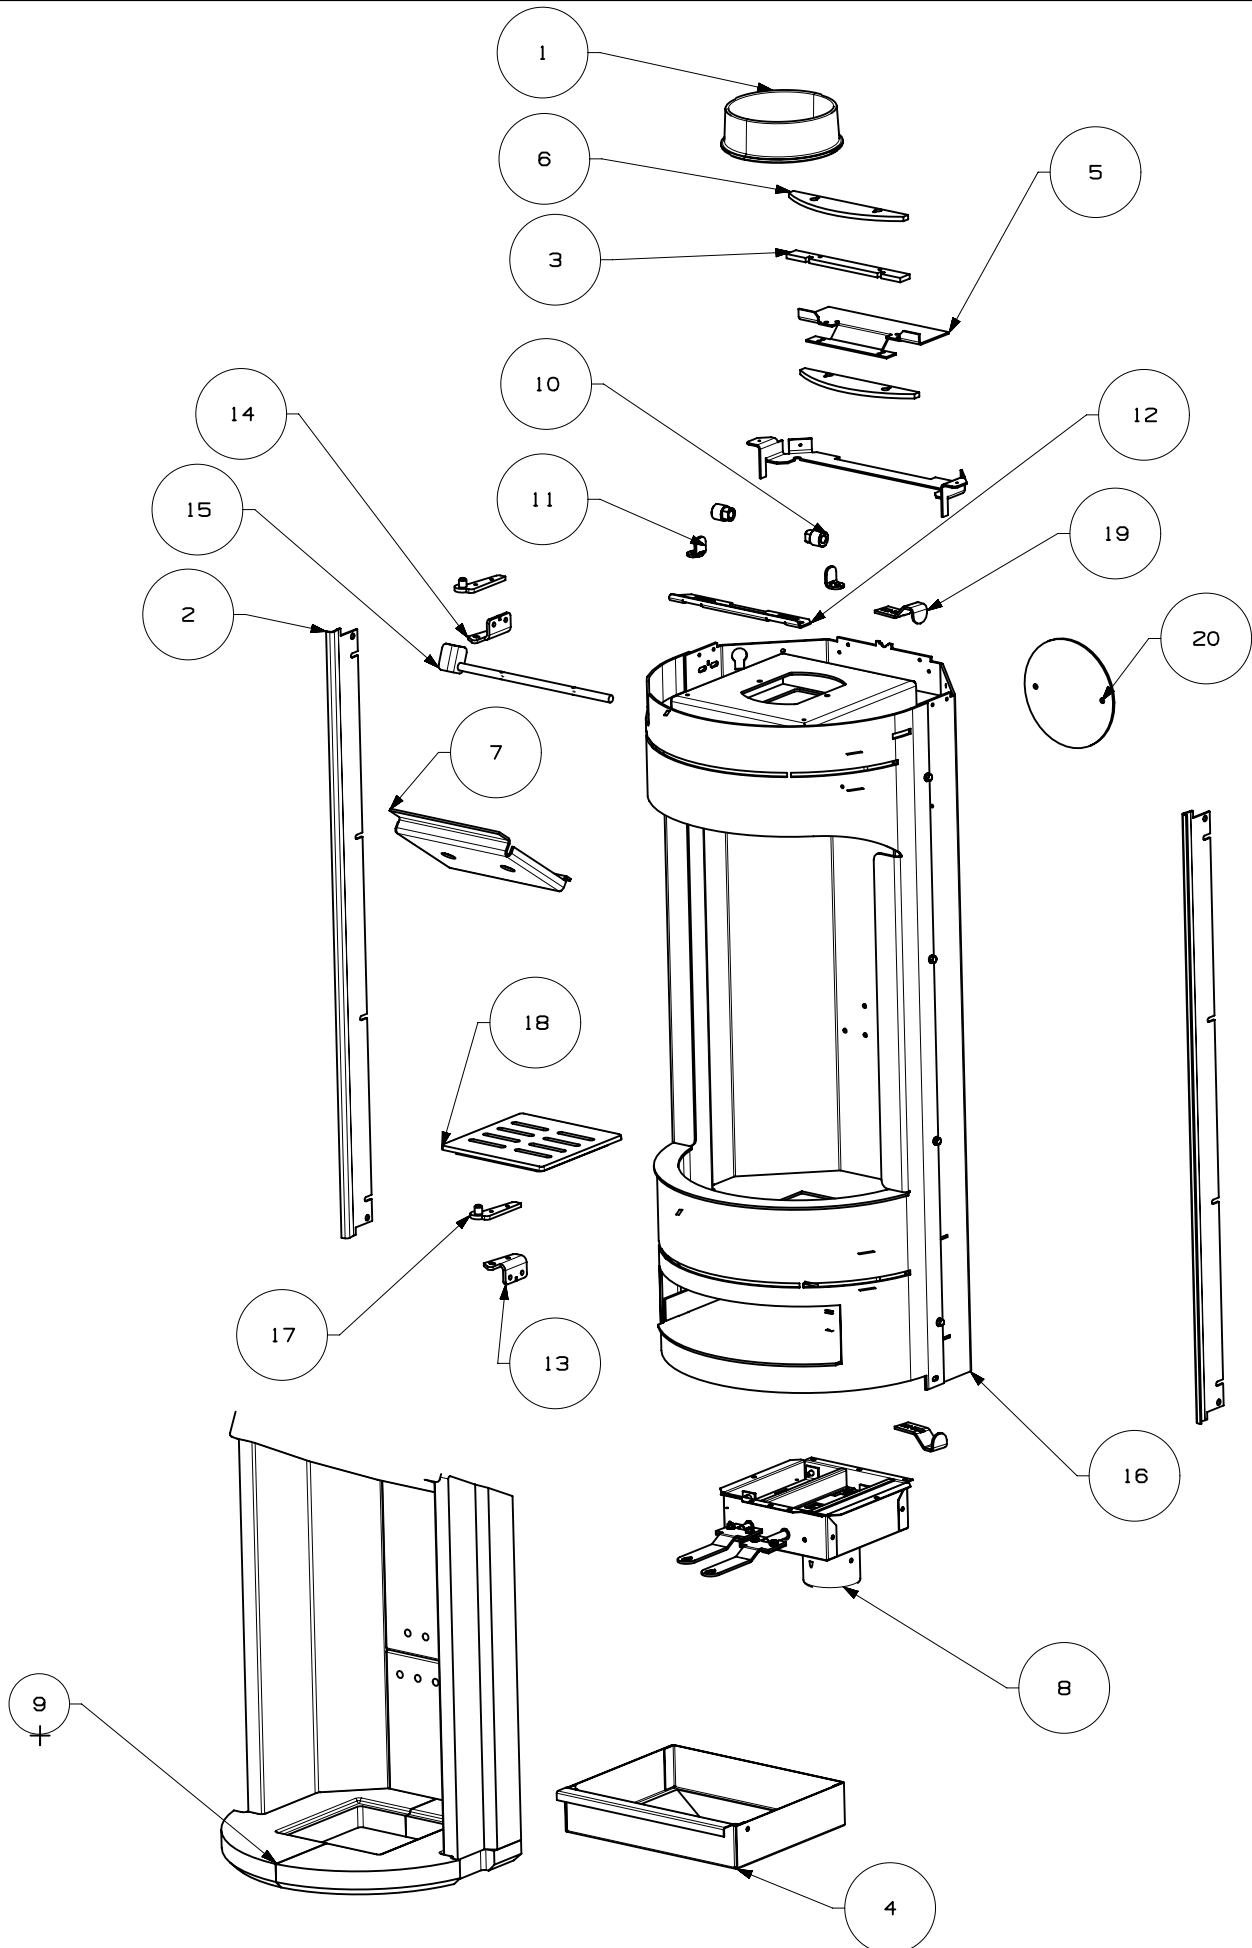

**RICHARD
LE DROFF**
Le feu a une âme

POELE

EGERIE

CDC + HABILLAGE
INTERIEUR

EDITION 10/18

20	TAMPON	41331	1
19	SUPPORT AIMANT	44176	2
18	GRILLE 170X170	37328	1
17	ES PAUMELLE MOBILE	43031	2
16	ES CDC	43011	1
15	ES AXE DE CLAPET	44050	1
14	EQUERRE SUPERIEURE DE	43029	1
13	EQUERRE INFERIEURE DE	43030	1
12	EQUERRE FIXATION COUVERCLE	44049	1
11	EQUERRE DE BLOCAGE	44308	2
10	ENTRETOISE EPAULE	44046	2
9	ENSEMBLE HABILLAGE	42339	1
8	EM BOITIER REGISTRE AIR	43027	1
7	DEFLECTEUR	43041	1
6	CONTREPOIDS	44045	2
5	CLAPET DE BUSE	44055	1
4	CENDRIER ES	44009	1
3	CALE	43035	1
2	BUTEE DE PORTE REGLABLE	43089	2
1	BUSE D150	41562	1
REP	DESIGNATION	CODE ARTICLE	QTE

**RICHARD
LE DROFF**
Le feu a une âme

POELE

EGERIE

BUCHER + HABILLAGE
EXTERIEURE

EDITION 10/18

15	VERIN M12x30	42549	4
14	TAMPON HABILLAGE	41131	1
13	SUPPORT ARRET DE PORTE	43009	2
12	LESTAGE DE SOCLE 2	43008	3
11	LESTAGE DE SOCLE 1	43007	1
10	HABILLAGE ARRIERE ES	44052	1
9	FERME PORTE EM	42568	1
8	ES SOCLE	43000	1
7	ES PAUMELLE MOBILE	43031	2
6	ES COUVERCLE	44047	1
5	ES BUCHER	43001	1
4	EQUERRE SUPERIEURE DE	43029	1
3	EQUERRE INFERIEURE DE	43030	1
2	ARRET DE PORTE ES	43010	1
1	AIMANT	29955	1
REP	DESIGNATION	CODE ARTICLE	QTE

**RICHARD
LE DROFF**

Le feu a une âme

POELE

EGERIE

ENSEMBLE PORTE

EDITION 10/X18

13	SUPPORT AIMANT	43064	1
12	POIGNEE INOX	42300	1
NON VUE	JOINT ROND NOIR DIAM 10	42554	2
NON VUE	JOINT PLAT	04093	5
NON VUE	JOINT NOTE DE MUSIQUE 3270mm20	44011	3
11	FIXE-VITRE GAUCHE	43063	1
8	FIXE-VITRE DROIT	43062	1
7	ES PORTE	44056	1
6	ES DEFLECTEUR AIR DE VITRE	43058	2
5	EQUERRE FIXATION VERIN	43065	1
4	ENTRETOISE	18243	1
3	EC VITRE DE PORTE	43043	1
2	BUTEE	44065	1
1	AIMANT	29955	4
REP	DESIGNATION	CODE ARTICLE	QTE

**RICHARD
LE DROFF**
Le feu a une âme

POELE

EGERIE

ENSEMBLE PORTE DE BUCHER

EDITION 10/18

NON VUE	JOINT PLAT 2.5x10	04093	2
4	FIXE-VITRE GAUCHE	43076	1
3	FIXE-VITRE DROIT	43075	1
2	ES PORTE DE BUCHER	43068	1
1	EC VITRE DE BUCHER	43067	1
REP	DESIGNATION	CODE ARTICLE	QTE