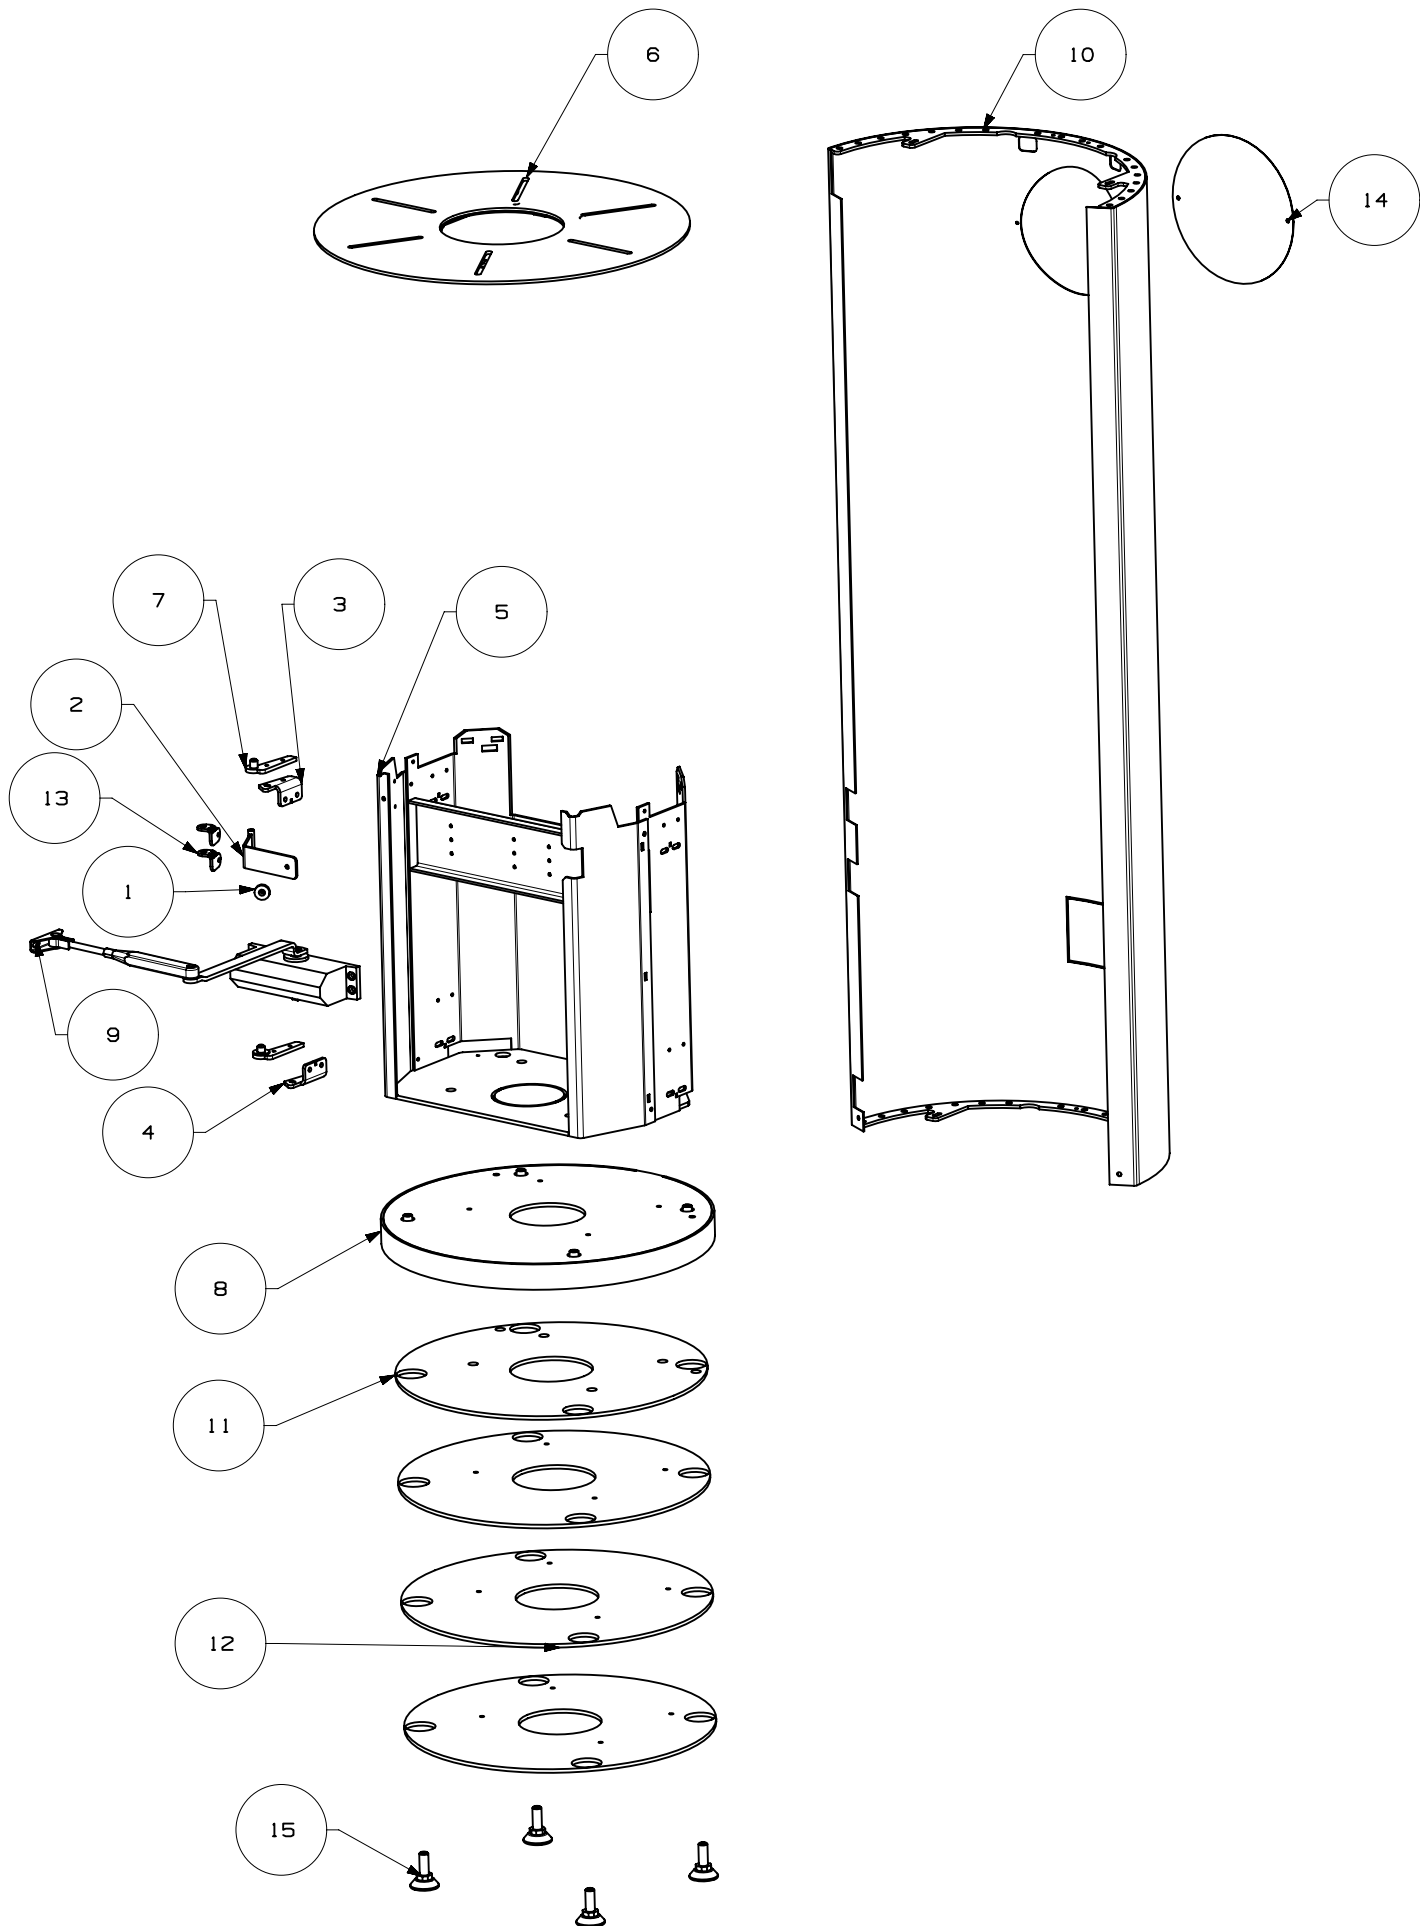

**RICHARD
LE DROFF**
Le feu a une âme

POELE

EGERIE

CDC + HABILLAGE
INTERIEUR

EDITION 10/18

20	TAMPON	41331	1
19	SUPPORT AIMANT	44176	2
18	GRILLE 170X170	37328	1
17	ES PAUMELLE MOBILE	43031	2
16	ES CDC	43011	1
15	ES AXE DE CLAPET	44050	1
14	EQUERRE SUPERIEURE DE	43029	1
13	EQUERRE INFERIEURE DE	43030	1
12	EQUERRE FIXATION COUVERCLE	44049	1
11	EQUERRE DE BLOCAGE	44308	2
10	ENTRETOISE EPAULE	44046	2
9	ENSEMBLE HABILLAGE	42339	1
8	EM BOITIER REGISTRE AIR	43027	1
7	DEFLECTEUR	43041	1
6	CONTREPOIDS	44045	2
5	CLAPET DE BUSE	44055	1
4	CENDRIER ES	44009	1
3	CALE	43035	1
2	BUTEE DE PORTE REGLABLE	43089	2
1	BUSE D150	41562	1
REP	DESIGNATION	CODE ARTICLE	QTE

**RICHARD
LE DROFF**
Le feu a une âme

POELE

EGERIE

BUCHER + HABILLAGE
EXTERIEURE

EDITION 10/18

15	VERIN M12x30	42549	4
14	TAMPON HABILLAGE	41131	1
13	SUPPORT ARRET DE PORTE	43009	2
12	LESTAGE DE SOCLE 2	43008	3
11	LESTAGE DE SOCLE 1	43007	1
10	HABILLAGE ARRIERE ES	44052	1
9	FERME PORTE EM	42568	1
8	ES SOCLE	43000	1
7	ES PAUMELLE MOBILE	43031	2
6	ES COUVERCLE	44047	1
5	ES BUCHER	43001	1
4	EQUERRE SUPERIEURE DE	43029	1
3	EQUERRE INFERIEURE DE	43030	1
2	ARRET DE PORTE ES	43010	1
1	AIMANT	29955	1
REP	DESIGNATION	CODE ARTICLE	QTE

**RICHARD
LE DROFF**

Le feu a une âme

POELE

EGERIE

ENSEMBLE PORTE

EDITION 10/X18

13	SUPPORT AIMANT	43064	1
12	POIGNEE INOX	42300	1
NON VUE	JOINT ROND NOIR DIAM 10	42554	2
NON VUE	JOINT PLAT	04093	5
NON VUE	JOINT NOTE DE MUSIQUE 3270mm20	44011	3
11	FIXE-VITRE GAUCHE	43063	1
8	FIXE-VITRE DROIT	43062	1
7	ES PORTE	44056	1
6	ES DEFLECTEUR AIR DE VITRE	43058	2
5	EQUERRE FIXATION VERIN	43065	1
4	ENTRETOISE	18243	1
3	EC VITRE DE PORTE	43043	1
2	BUTEE	44065	1
1	AIMANT	29955	4
REP	DESIGNATION	CODE ARTICLE	QTE

**RICHARD
LE DROFF**
Le feu a une âme

POELE

EGERIE

ENSEMBLE PORTE DE BUCHER

EDITION 10/18

NON VUE	JOINT PLAT 2.5x10	04093	2
4	FIXE-VITRE GAUCHE	43076	1
3	FIXE-VITRE DROIT	43075	1
2	ES PORTE DE BUCHER	43068	1
1	EC VITRE DE BUCHER	43067	1
REP	DESIGNATION	CODE ARTICLE	QTE