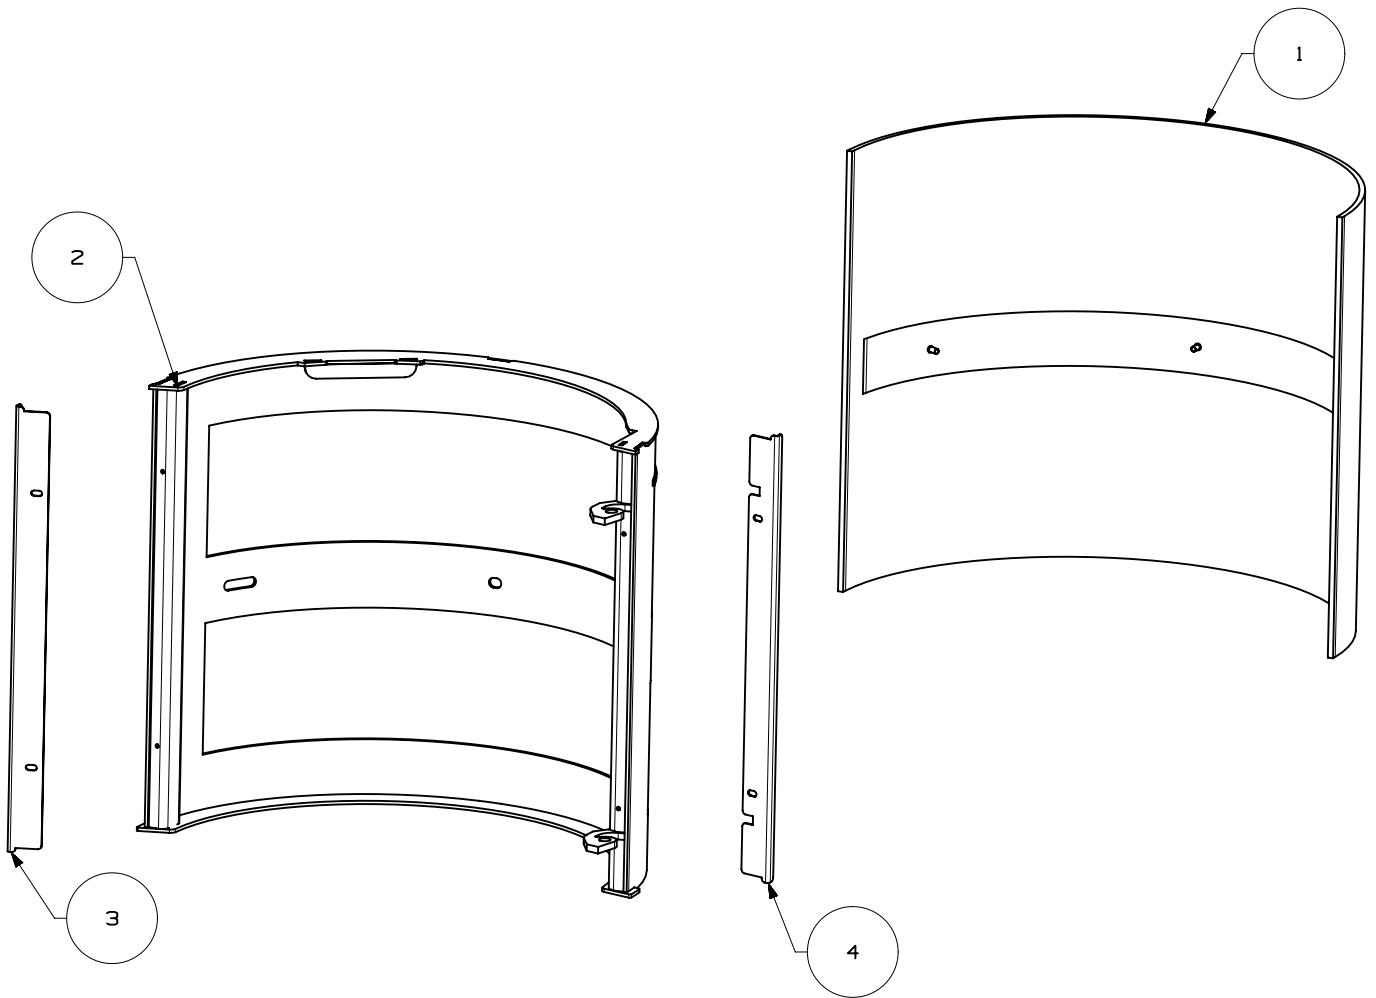

**RICHARD
LE DROFF**

Le feu a une âme

POELE

EGERIE

ENSEMBLE PORTE

EDITION 10/X18

13	SUPPORT AIMANT	43064	1
12	POIGNEE INOX	42300	1
NON VUE	JOINT ROND NOIR DIAM 10	42554	2
NON VUE	JOINT PLAT	04093	5
NON VUE	JOINT NOTE DE MUSIQUE 3270mm20	44011	3
11	FIXE-VITRE GAUCHE	43063	1
8	FIXE-VITRE DROIT	43062	1
7	ES PORTE	44056	1
6	ES DEFLECTEUR AIR DE VITRE	43058	2
5	EQUERRE FIXATION VERIN	43065	1
4	ENTRETOISE	18243	1
3	EC VITRE DE PORTE	43043	1
2	BUTEE	44065	1
1	AIMANT	29955	4
REP	DESIGNATION	CODE ARTICLE	QTE

**RICHARD
LE DROFF**
Le feu a une âme

POELE

EGERIE

ENSEMBLE PORTE DE BUCHER

EDITION 10/18

NON VUE	JOINT PLAT 2.5x10	04093	2
4	FIXE-VITRE GAUCHE	43076	1
3	FIXE-VITRE DROIT	43075	1
2	ES PORTE DE BUCHER	43068	1
1	EC VITRE DE BUCHER	43067	1
REP	DESIGNATION	CODE ARTICLE	QTE