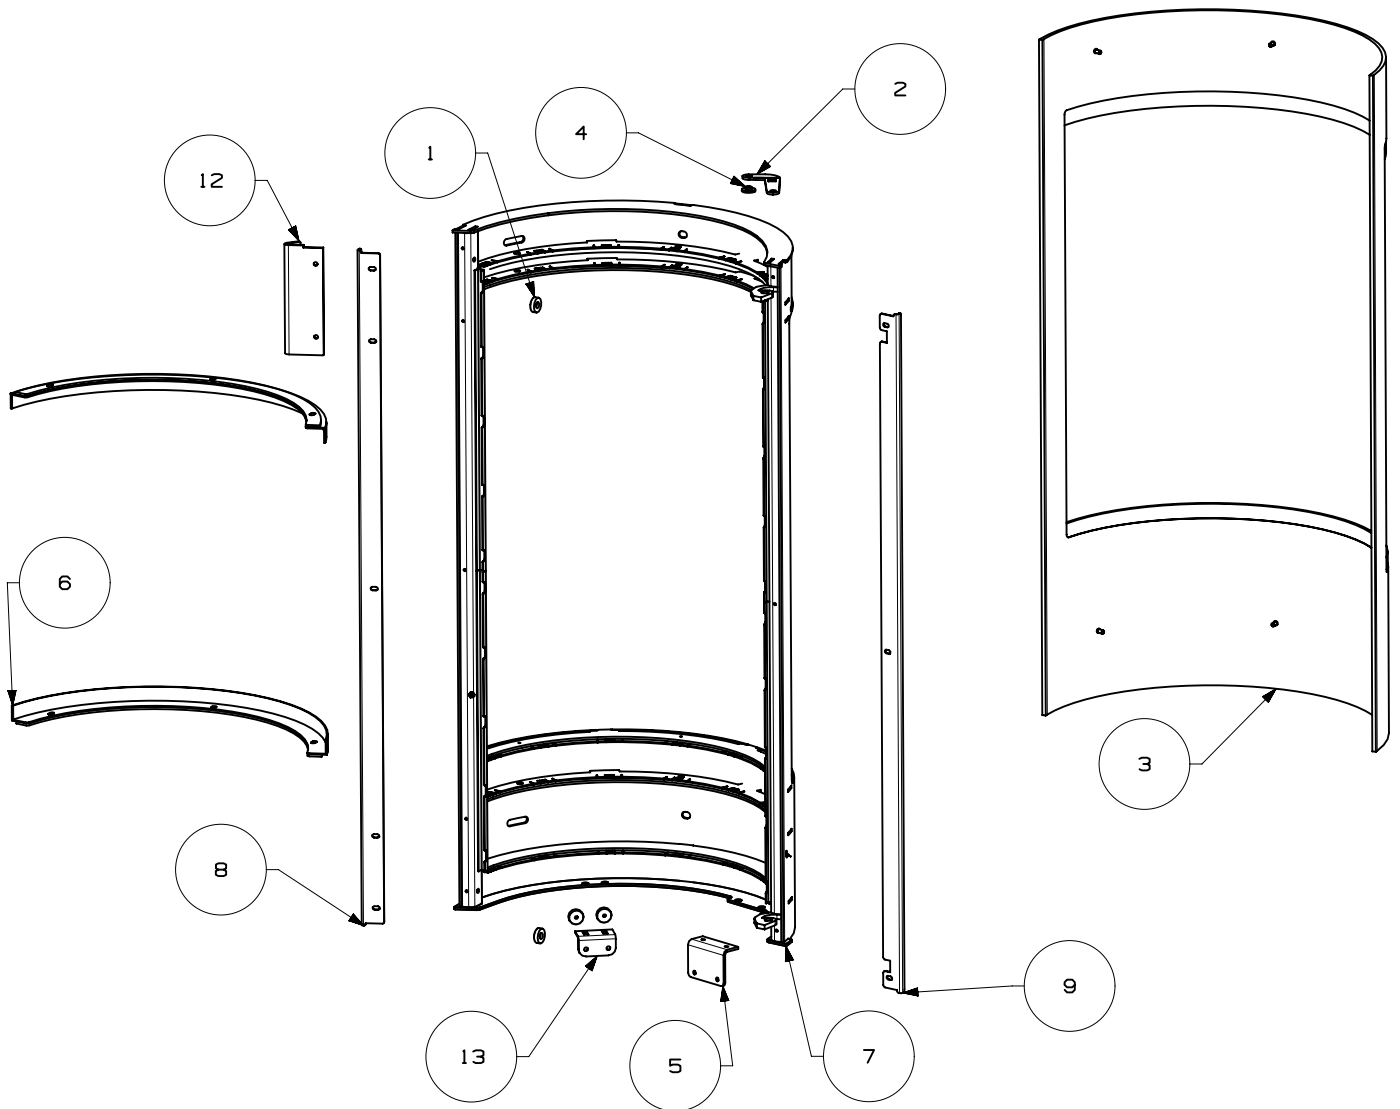

**RICHARD
LE DROFF**

Le feu a une âme

POELE

EGERIE

ENSEMBLE PORTE

EDITION 10/X18

13	SUPPORT AIMANT	43064	1
12	POIGNEE INOX	42300	1
NON VUE	JOINT ROND NOIR DIAM 10	42554	2
NON VUE	JOINT PLAT	04093	5
NON VUE	JOINT NOTE DE MUSIQUE 3270mm20	44011	3
11	FIXE-VITRE GAUCHE	43063	1
8	FIXE-VITRE DROIT	43062	1
7	ES PORTE	44056	1
6	ES DEFLECTEUR AIR DE VITRE	43058	2
5	EQUERRE FIXATION VERIN	43065	1
4	ENTRETOISE	18243	1
3	EC VITRE DE PORTE	43043	1
2	BUTEE	44065	1
1	AIMANT	29955	4
REP	DESIGNATION	CODE ARTICLE	QTE

**RICHARD
LE DROFF**
Le feu a une âme

POELE

EGERIE

ENSEMBLE PORTE DE BUCHER

EDITION 10/18

NON VUE	JOINT PLAT 2.5x10	04093	2
4	FIXE-VITRE GAUCHE	43076	1
3	FIXE-VITRE DROIT	43075	1
2	ES PORTE DE BUCHER	43068	1
1	EC VITRE DE BUCHER	43067	1
REP	DESIGNATION	CODE ARTICLE	QTE