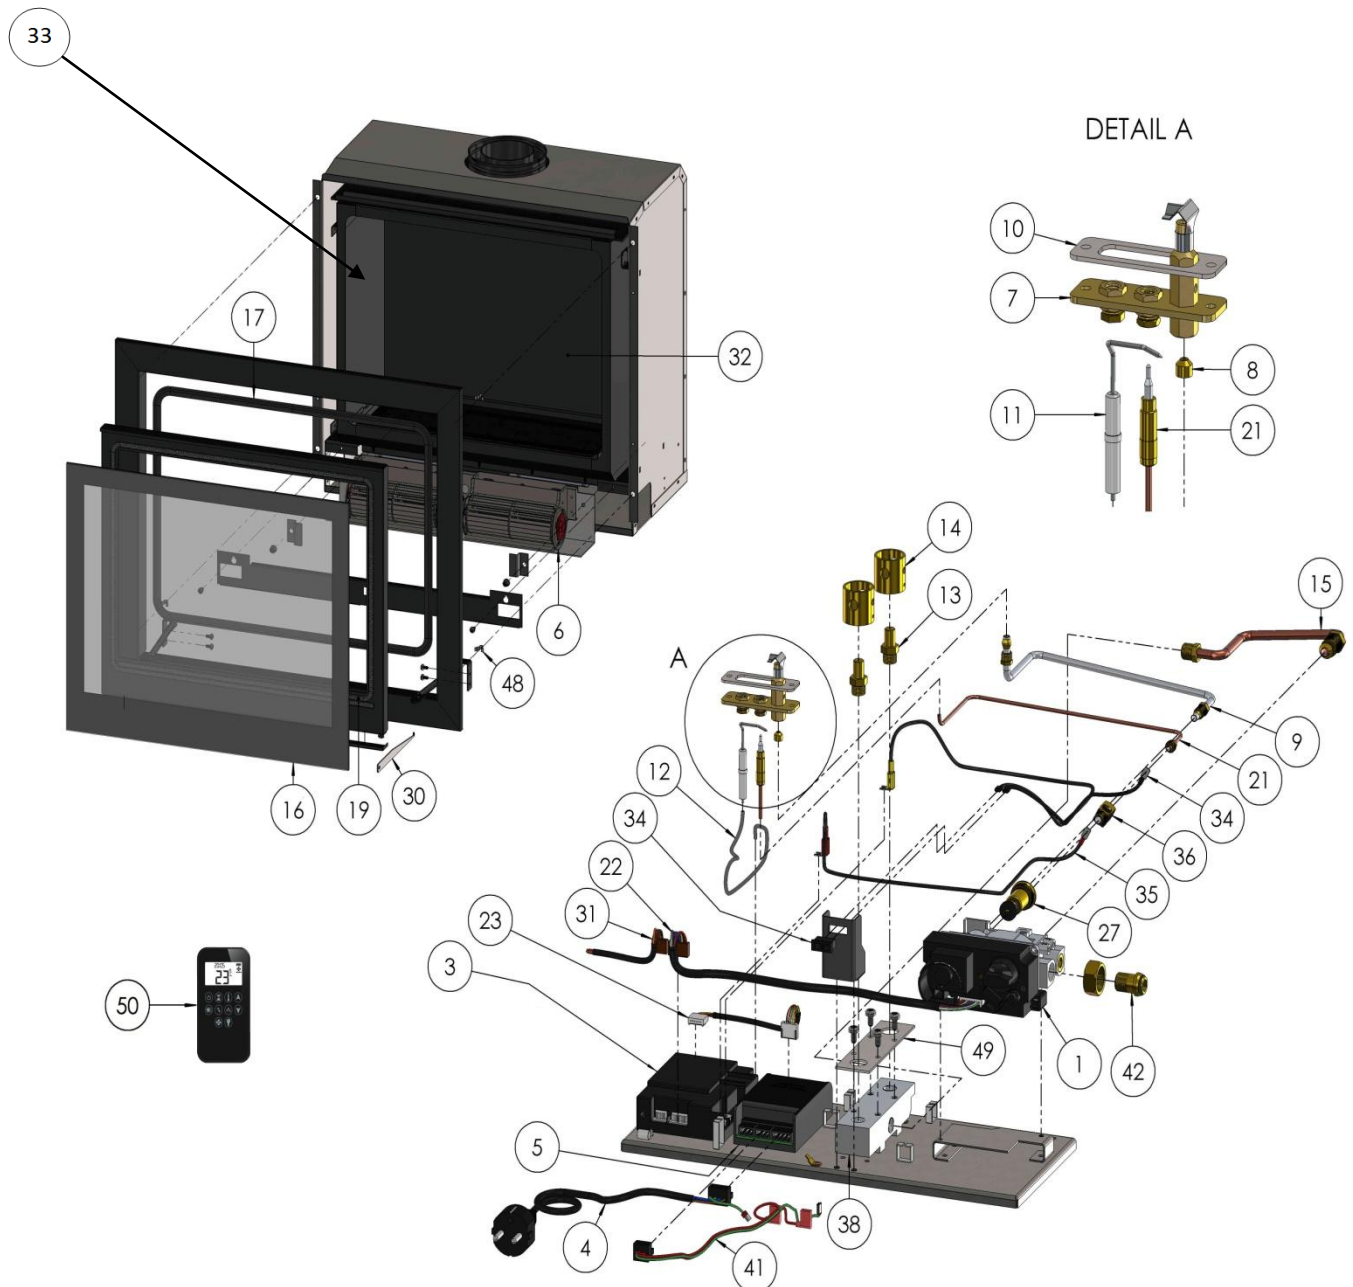

**Vue éclatée**

**Nomenclature**

N°	REF	DESIGNATION	QTE
1	44177	BLOC GAZ	1
3	44178	UNITE DE CONTRÔLE	1
4	44179	CÂBLE D'ALIMENTATION	1
5	44180	TRANSFORMATEUR	1
6	44181	VENTILATEUR 18/18	1
7	44183	VEILLEUSE	1
8	44184	INJECTEUR VEILLEUSE PROPANE (KIT COMMERCIAL)	1
8	44185	INJECTEUR VEILLEUSE GAZ NATUREL	1
9	44186	CONDUIT VEILLEUSE 345 MM	1
10	44187	JOINT VEILLEUSE	1
11	44188	BOUGIE	1
12	44189	CÂBLE DE BOUGIE 275MM	1
13	44191	INJECTEUR PRINCIPAL PROPANE 110 x 22	1
13	44194	INJECTEUR PRINCIPAL GAZ NATUREL 170 x 22	1
13	44196	INJECTEUR PRINCIPAL GAZ NATUREL 195 x 22	1
13	44200	INJECTEUR PRINCIPAL PROPANE 130 x 22	1
14	44202	ANNEAU RÉGLAGE D'AIR 2xØ6 / 2xØ4	2
15	44203	CONDUIT BRÛLEUR Ø8 x 240 MM	1
16	44206	VITRE (479 X 586 X 4 MM)	1
17	44209	JOINT FIBRE DE VERRE Ø10 NOIR AVEC LÈVRE (AU METRE)	1
19	44210	JOINT FIBRE DE VERRE Ø10 GRIS AVEC BANDE ADHÉSIVE (AU METRE)	1
21	44211	THERMOCOUPLE	1
22	44212	CÂBLE 8 FILS	1
23	44213	CÂBLE 5 FILS	1
27	44214	ELECTROAIMANT	1
30	44215	CROCHET DE DÉVERROUILLAGE	1
31	44216	CÂBLE DOMOTIQUE	1
32	44222	VERRE CERAMIQUE INTERIEUR ARRIERE ( 544 x 367 )	1
33	44221	VERRE CERAMIQUE INTERIEUR LATERAL ( 218 x 367 )	2
34	44225	INTERRUPTEUR	1
35	44226	CÂBLE THERMOCOUPLE	1
36	44227	DISJONCTEUR THERMOCOUPLE	1
38	44228	BORNIER INJECTEUR DUO	1
41	44229	CÂBLE DE VENTILATEUR	1
42	44231	CONNECTEUR GAZ	1
44	44233	KIT BUCHES (NON PRESENT SUR LA VUE ECLATEE)	1
48	44236	CLIP DE MONTAGE	1
49	44237	JOINT BRULEUR	1
50	44238	TELECOMMANDE	1
	44217	PEINTURE EN BOMBE NOIR (INTÉRIEURE)	1