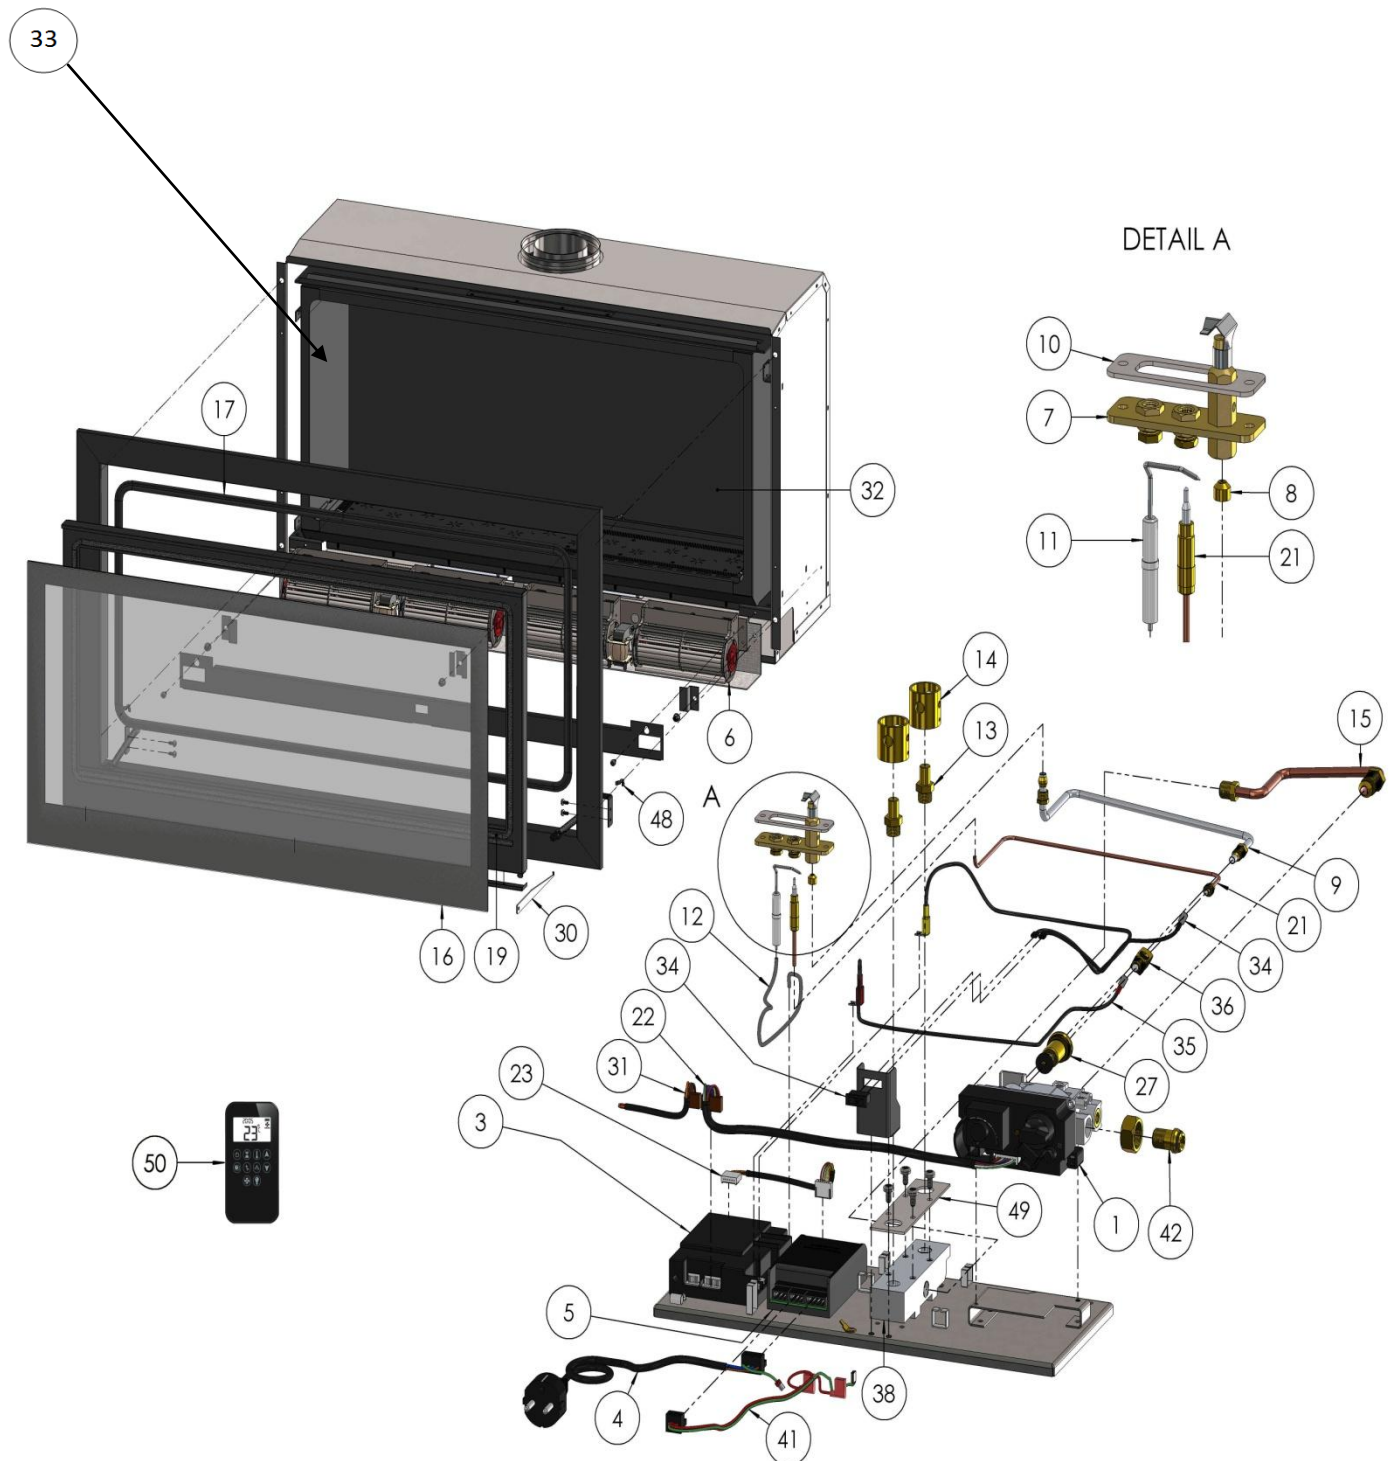

**Vue éclatée**

**Nomenclature**

| N° | REF   | DESIGNATION  | QTE |
|----|-------|--|-----|
| 1  | 44177 | BLOC GAZ   | 1   |
| 3  | 44178 | UNITE DE CONTRÔLE  | 1   |
| 4  | 44179 | CÂBLE D'ALIMENTATION   | 1   |
| 5  | 44180 | TRANSFORMATEUR   | 1   |
| 6  | 44181 | VENTILATEUR 18/18  | 2   |
| 7  | 44183 | VEILLEUSE  | 1   |
| 8  | 44184 | INJECTEUR VEILLEUSE PROPANE (KIT COMMERCIAL)                 | 1   |
| 8  | 44185 | INJECTEUR VEILLEUSE GAZ NATUREL                              | 1   |
| 9  | 44186 | CONDUIT VEILLEUSE 345 MM                                     | 1   |
| 10 | 44187 | JOINT VEILLEUSE  | 1   |
| 11 | 44188 | BOUGIE   | 1   |
| 12 | 44189 | CÂBLE DE BOUGIE 275MM  | 1   |
| 13 | 44197 | INJECTEUR PRINCIPAL GAZ NATUREL 210 x 22                     | 1   |
| 13 | 44198 | INJECTEUR PRINCIPAL GAZ NATUREL 230 x 22                     | 1   |
| 13 | 44199 | INJECTEUR PRINCIPAL PROPANE 120 x 22                         | 1   |
| 13 | 44200 | INJECTEUR PRINCIPAL PROPANE 130 x 22                         | 1   |
| 14 | 44202 | ANNEAU RÉGLAGE D'AIR 2xØ6 / 2xØ4                             | 2   |
| 15 | 44203 | CONDUIT BRÛLEUR Ø8 x 240 MM                                  | 1   |
| 16 | 44208 | VITRE (479 X 946 X 4 MM)                                     | 1   |
| 17 | 44209 | JOINT FIBRE DE VERRE Ø10 NOIR AVEC LÈVRE (AU METRE)          | 1   |
| 19 | 44210 | JOINT FIBRE DE VERRE Ø10 GRIS AVEC BANDE ADHÉSIVE (AU METRE) | 1   |
| 21 | 44211 | THERMOCOUPLE   | 1   |
| 22 | 44212 | CÂBLE 8 FILS   | 1   |
| 23 | 44213 | CÂBLE 5 FILS   | 1   |
| 27 | 44214 | ELECTROAIMANT  | 1   |
| 30 | 44215 | CROCHET DE DÉVERROUILLAGE                                    | 1   |
| 31 | 44216 | CÂBLE DOMOTIQUE  | 1   |
| 32 | 44224 | VERRE CERAMIQUE INTERIEUR ARRIERE ( 904 x 367 )              | 1   |
| 33 | 44221 | VERRE CERAMIQUE INTERIEUR LATERAL ( 367 x 218 )              | 2   |
| 34 | 44225 | INTERRUPTEUR   | 1   |
| 35 | 44226 | CÂBLE THERMOCOUPLE   | 1   |
| 36 | 44227 | DISJONCTEUR THERMOCOUPLE                                     | 1   |
| 38 | 44228 | BORNIER INJECTEUR DUO  | 1   |
| 41 | 44229 | CÂBLE DE VENTILATEUR   | 1   |
| 42 | 44231 | CONNECTEUR GAZ   | 1   |
| 44 | 44235 | KIT BUCHES (NON PRESENT SUR LA VUE ECLATEE)                  | 1   |
| 48 | 44236 | CLIP DE MONTAGE  | 1   |
| 49 | 44237 | JOINT BRULEUR  | 1   |
| 50 | 44238 | TÉLÉCOMMANDE   | 1   |
|    | 44217 | PEINTURE EN BOMBE NOIR (INTÉRIEURE)                          | 1   |