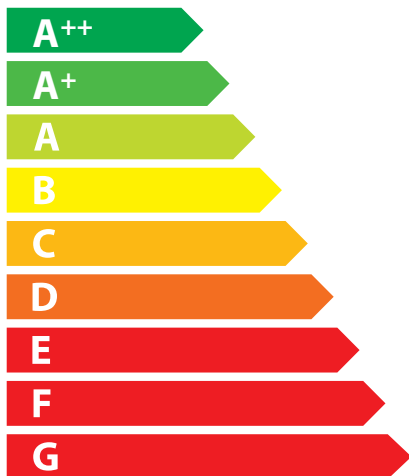

**ENERG**  
енергия · ενεργεια

RICHARD LE DROFF

MUSE

**7,0**  
kW

ENERGIA · ЕНЕРГИЯ · ΕΝΕΡΓΕΙΑ · ENERGIJA · ENERGY · ENERGIE · ENERGI

2015/1186