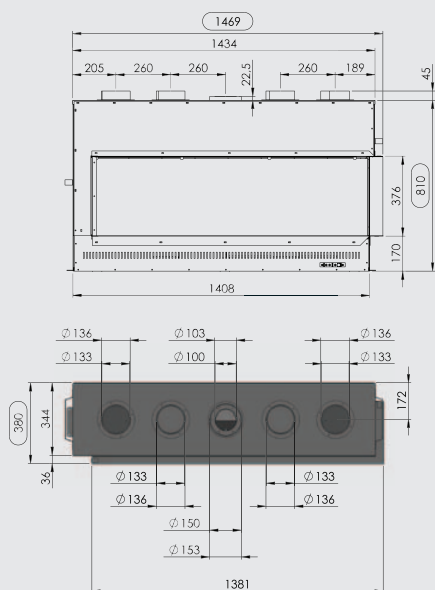

ELIUM BI-VISION

INSERTS GAZ

Modèles disponibles :
ELIUM 1500 BI-VISION gauche
ELIUM 1500 BI-VISION droite

Présentation de l'ELIUM bi-vision droite

ELIUM 1500 BI-VISION gauche
Dimensions (L x H x P) : 146,9 x 81 x 38 cm

ELIUM 1500 BI-VISION droite
Dimensions (L x H x P) : 146,9 x 81 x 38 cm

CARACTÉRISTIQUES TECHNIQUES

ELIUM BI-VISION	1500 DROIT	1500 GAUCHE
Combustion étanche	Oui	Oui
Poids net (kg)	95	95
Type de brûleur	Simple	Simple
Télécommande	Inclus	Inclus
Braises et bûches céramique	Inclus	Inclus
Intérieur miroir	Inclus	Inclus
PERFORMANCES DU PRODUIT		
Puissance nette kW Gaz naturel G20	3-8	3-8
Rendement % (G20)	82%	82%
Capacité m3	70-130	70-130
Classe énergétique	A	A
INSTALLATION ET DIMENSIONNEMENT		
Evacuation gaz de combustion (mm)	100/150	100/150
Sortie dessus	Oui	Oui
Raccordement gaz	3/8"	3/8"
CODES EAN (311 983 + ...)		
ELIUM BI-VISION (Gaz naturel G20)	192 151	192 152
ELIUM BI-VISION (Propane G31)	192 171	192 172
OPTIONS (311 983 + ...)		
Piètements	101 544	101 544
Galets blancs	101 543	101 543
Conduit 1 m	101 516	101 516
Conduit adaptable 1 m	101 517	101 517
Conduit réglable 330-440	101 518	101 518
Coude 90°	101 519	101 519
Coude 45°	101 520	101 520
Coude 30°	101 521	101 521
Coude 15°	101 522	101 522
Sortie murale	101 512	101 512
Sortie de toit	101 513	101 513
Tuile en plomb	101 514	101 514
Plaque d'étanchéité alu	101 515	101 515