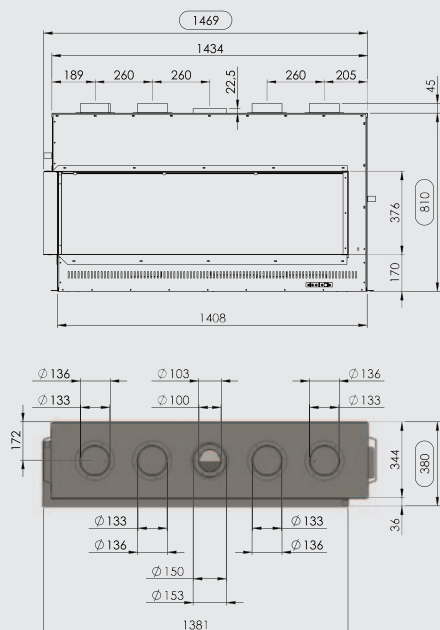

ELIUM BI-VISION

INSERTS GAZ

Modèles disponibles :
ELIUM 1500 BI-VISION gauche
ELIUM 1500 BI-VISION droite

Présentation de l'ELIUM bi-vision droite

ELIUM 1500 BI-VISION gauche
Dimensions (L x H x P) : 146,9 x 81 x 38 cm

ELIUM 1500 BI-VISION droite
Dimensions (L x H x P) : 146,9 x 81 x 38 cm

CARACTÉRISTIQUES TECHNIQUES

ELIUM BI-VISION	1500 DROIT	1500 GAUCHE
Combustion étanche	Oui	Oui
Poids net (kg)	95	95
Type de brûleur	Simple	Simple
Télécommande	Inclus	Inclus
Braises et bûches céramique	Inclus	Inclus
Intérieur miroir	Inclus	Inclus
PERFORMANCES DU PRODUIT		
Puissance nette kW Gaz naturel G20	3-8	3-8
Rendement % (G20)	82%	82%
Capacité m3	70-130	70-130
Classe énergétique	A	A
INSTALLATION ET DIMENSIONNEMENT		
Evacuation gaz de combustion (mm)	100/150	100/150
Sortie dessus	Oui	Oui
Raccordement gaz	3/8"	3/8"
CODES EAN (311 983 + ...)		
ELIUM BI-VISION (Gaz naturel G20)	192 151	192 152
ELIUM BI-VISION (Propane G31)	192 171	192 172
OPTIONS (311 983 + ...)		
Piètements	101 544	101 544
Galets blancs	101 543	101 543
Conduit 1 m	101 516	101 516
Conduit adaptable 1 m	101 517	101 517
Conduit réglable 330-440	101 518	101 518
Coude 90°	101 519	101 519
Coude 45°	101 520	101 520
Coude 30°	101 521	101 521
Coude 15°	101 522	101 522
Sortie murale	101 512	101 512
Sortie de toit	101 513	101 513
Tuile en plomb	101 514	101 514
Plaque d'étanchéité alu	101 515	101 515