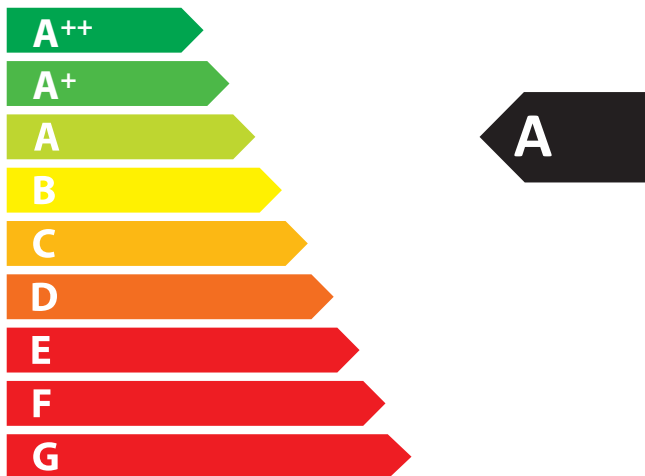

# ENERG

енергия · ενεργεια

RICHARD LE DROFF

980

**13,0**  
kW

ENERGIA · ЕНЕРГИЯ · ΕΝΕΡΓΕΙΑ · ENERGIJA · ENERGY · ENERGIE · ENERGI

2015/1186