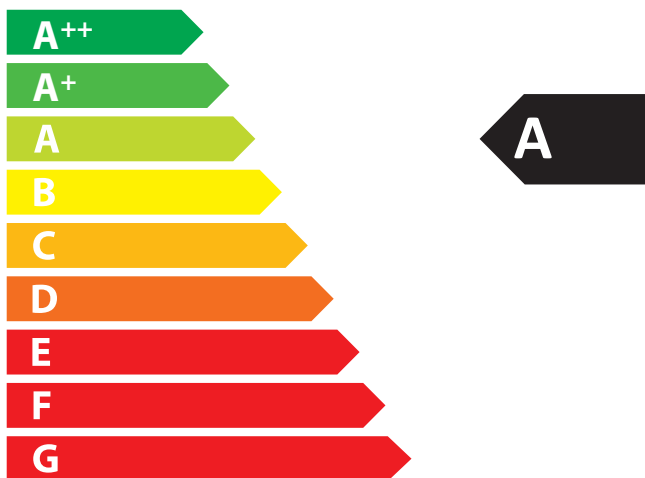

ENERG
енергия · ενεργεια

RICHARD LE DROFF

6100

10,0
kW

ENERGIA · ЕНЕРГИЯ · ΕΝΕΡΓΕΙΑ · ENERGIJA · ENERGY · ENERGIE · ENERGI

2015/1186